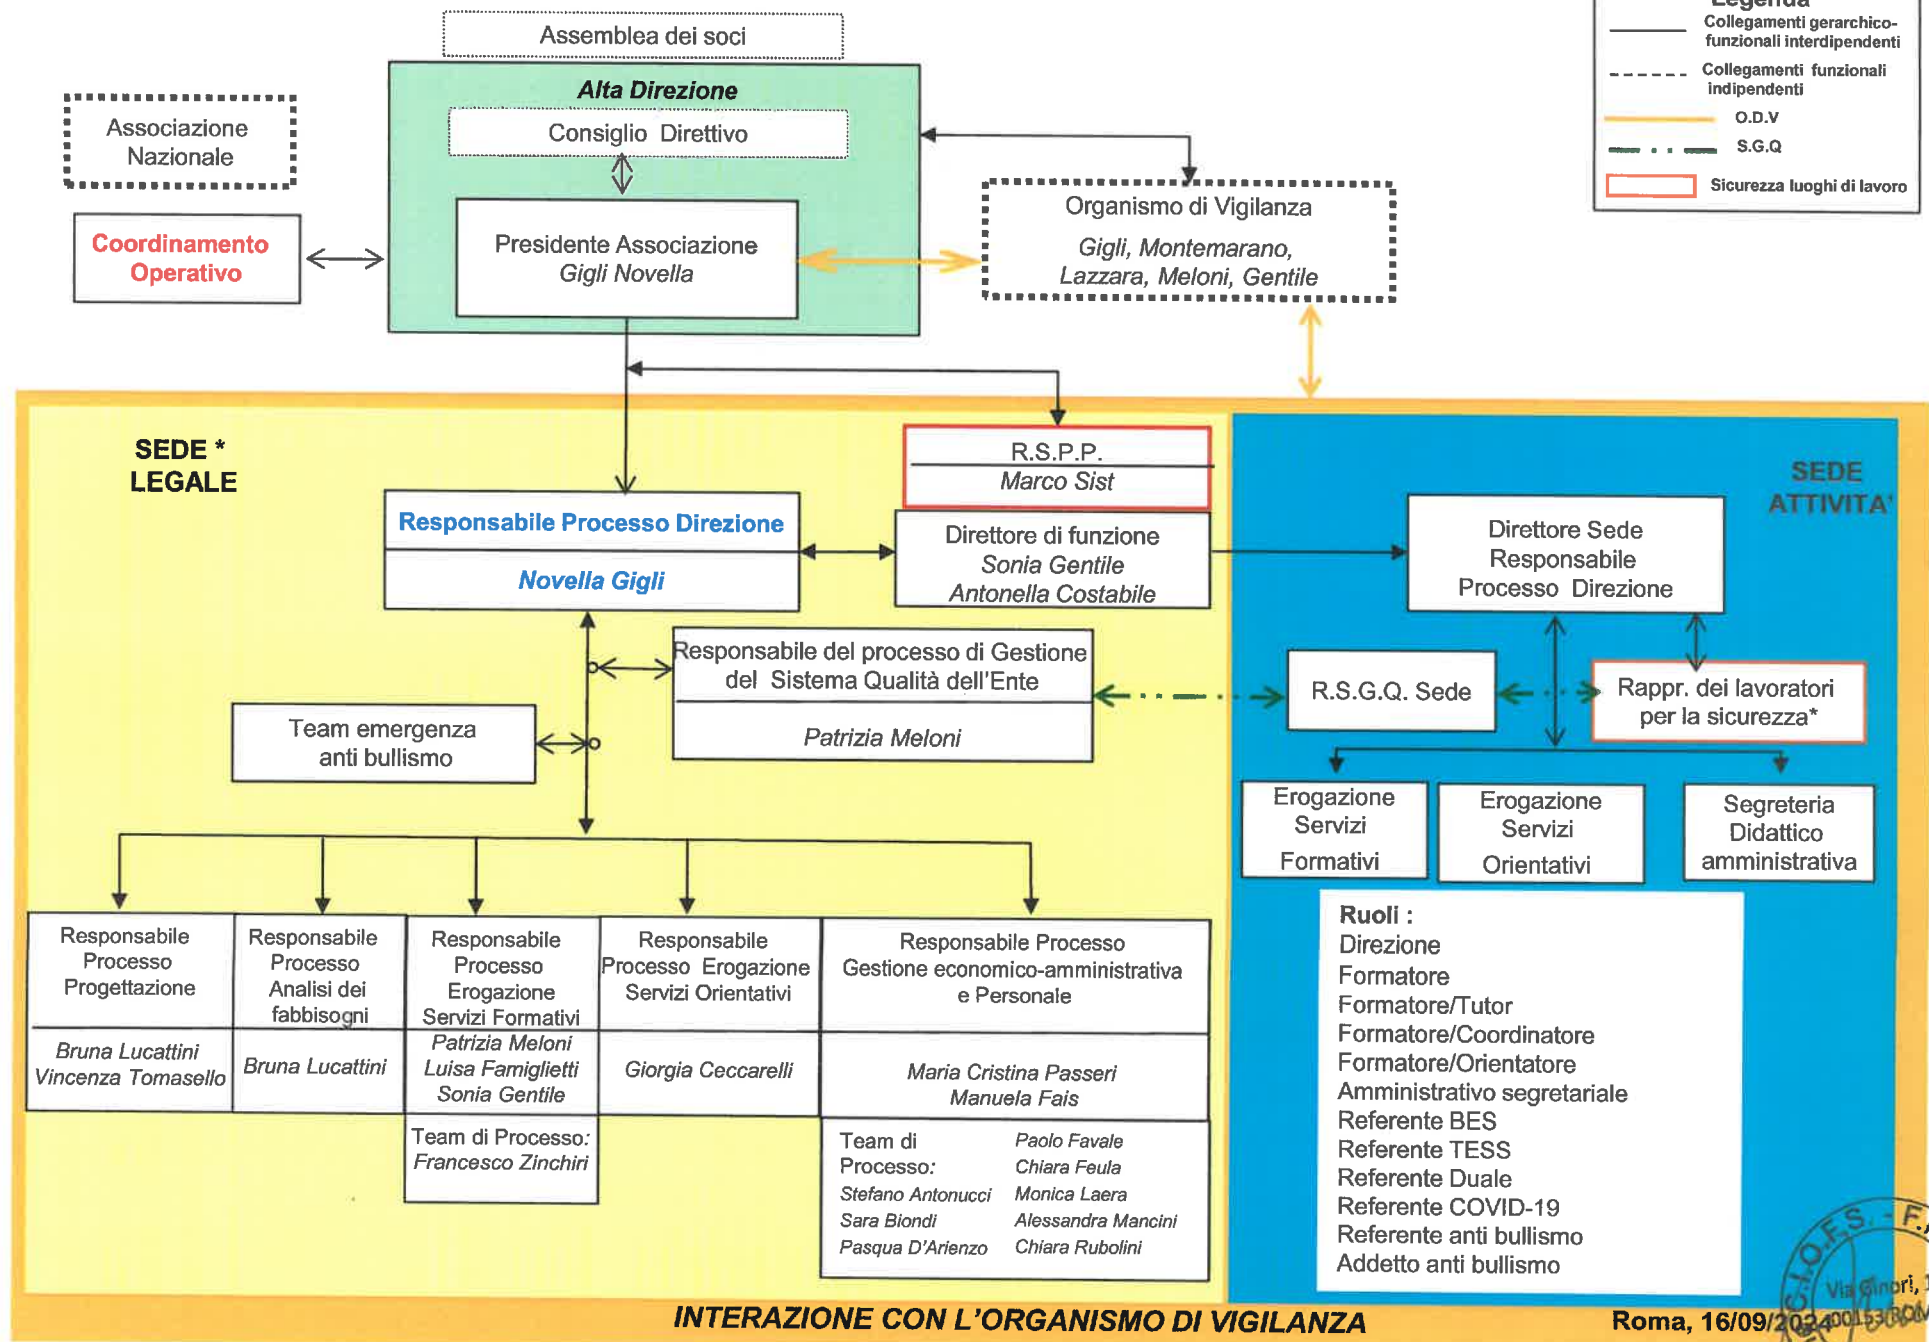

CIOFS FP LAZIO ETS - Struttura organizzativo-funzionale

Legenda

- Collegamenti gerarchico-funzionali interdipendenti
- - - Collegamenti funzionali indipendenti
- O.D.V
- . . . S.G.Q
- ▭ Sicurezza luoghi di lavoro

* per la Sede Legale il Rappresentante dei lavoratori per la Sicurezza coincide con quello della Sede di Via Ginori 10

Roma, 16/09/2022

Via Ginori, 10
00153 ROMA

ASSOCIAZIONE CIOFS - F.P. LAZIO ETS